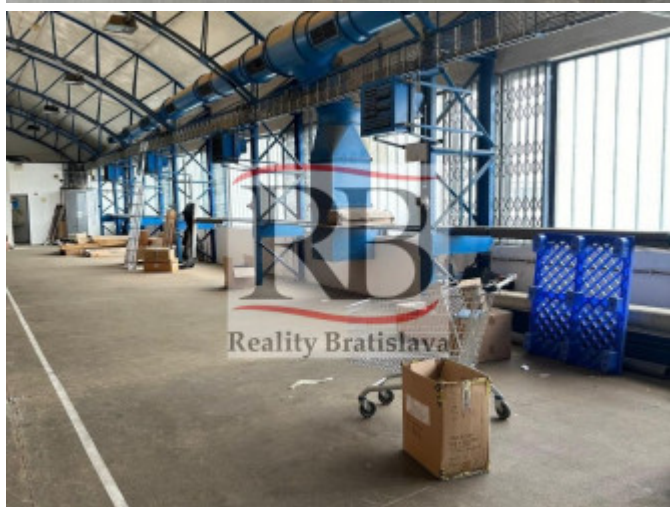

REALITNÝ MAKLÉR

Maklér:
Telefón:
E-mail:

Katarína Riess
0948965777
riess@reality.ba